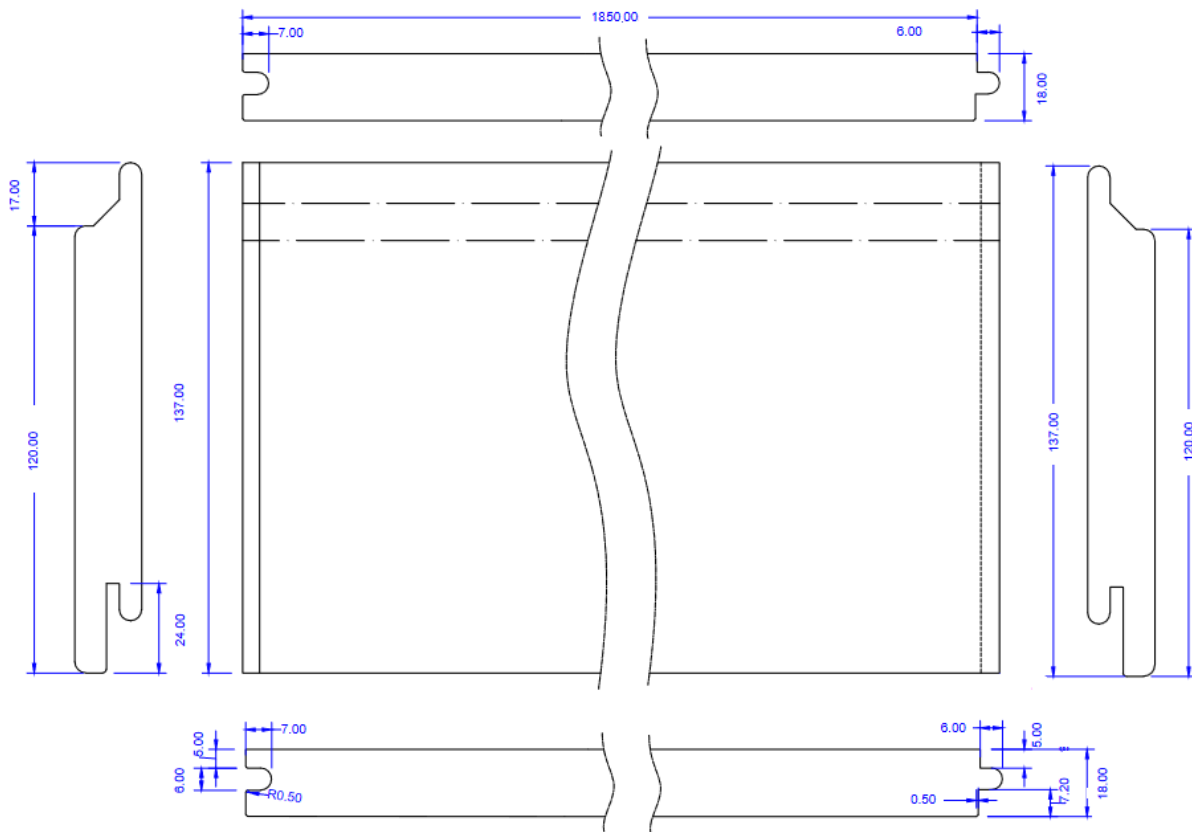

## BAMBUKO DAILYLENTĒS - DassoXTR'137 / DassoCTECH'137 - PJŪVIAI

<p><b>BRĒŽINIUS PARENGĒ:</b> Bambuko grindys, UAB Inga Baladinskienė</p>	<p><b>ATSTOVAS:</b></p>  <p><b>GAMINTOJAS:</b></p>	<p><b>PREKĖS KODAS:</b> X18-MSL-5TG-PSS ES18-MSL-5TG-PSS</p>	<p><b>MATMENŲ STABILUMAS:</b> STORIS: ±0.2mm PLOTIS: ±0.2mm ILGIS: ±1mm</p>
<p><b>DATA:</b> 2021.10.14</p>	 <p><b>Global Innovator of Bamboo Products</b></p>	<p><b>PREKĖS PAVADINIMAS:</b> Bambuko dailylentės DassoXTR'137 / DassoCTECH'137</p>	<p><b>PASTABA:</b> Matmenys pateikti mm</p>