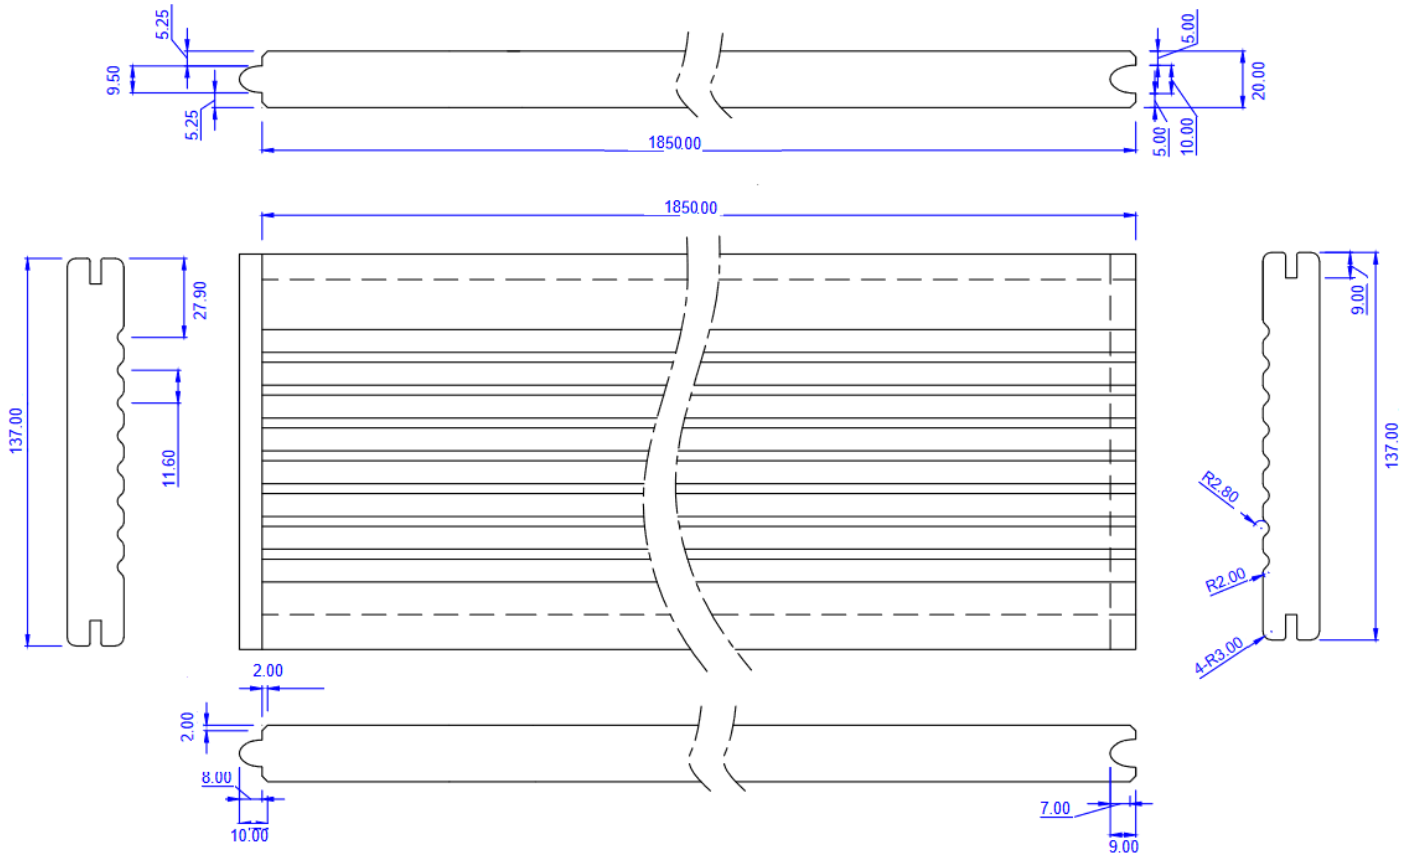

BAMBUKO TERASOS LENTOS - DassoXTR'R137 / DassoCTECH'R137 - PJŪVIAI

<p>BRĒŽINIUS PARENGĒ: Bambuko grindys, UAB Inga Baladinskienė</p>	<p>ATSTOVAS:</p> <p>BAMBUKO grindys ir terasa</p> <p>GAMINTOJAS:</p> <p>dasso Global Innovator of Bamboo Products</p>	<p>PREKĖS KODAS: X18-MSL-5TG-PSS ES18-MSL-5TG-PSS</p>	<p>MATMENŲ STABILUMAS: STORIS: ±0.2mm PLOTIS: ±0.2mm ILGIS: ±1mm</p>
<p>DATA: 2021.10.14</p>	<p>PREKĖS PAVADINIMAS: Bambuko dailylentės DassoXTR'137 / DassoCTECH'137</p>	<p>PASTABA: Matmenys pateikti mm</p>	